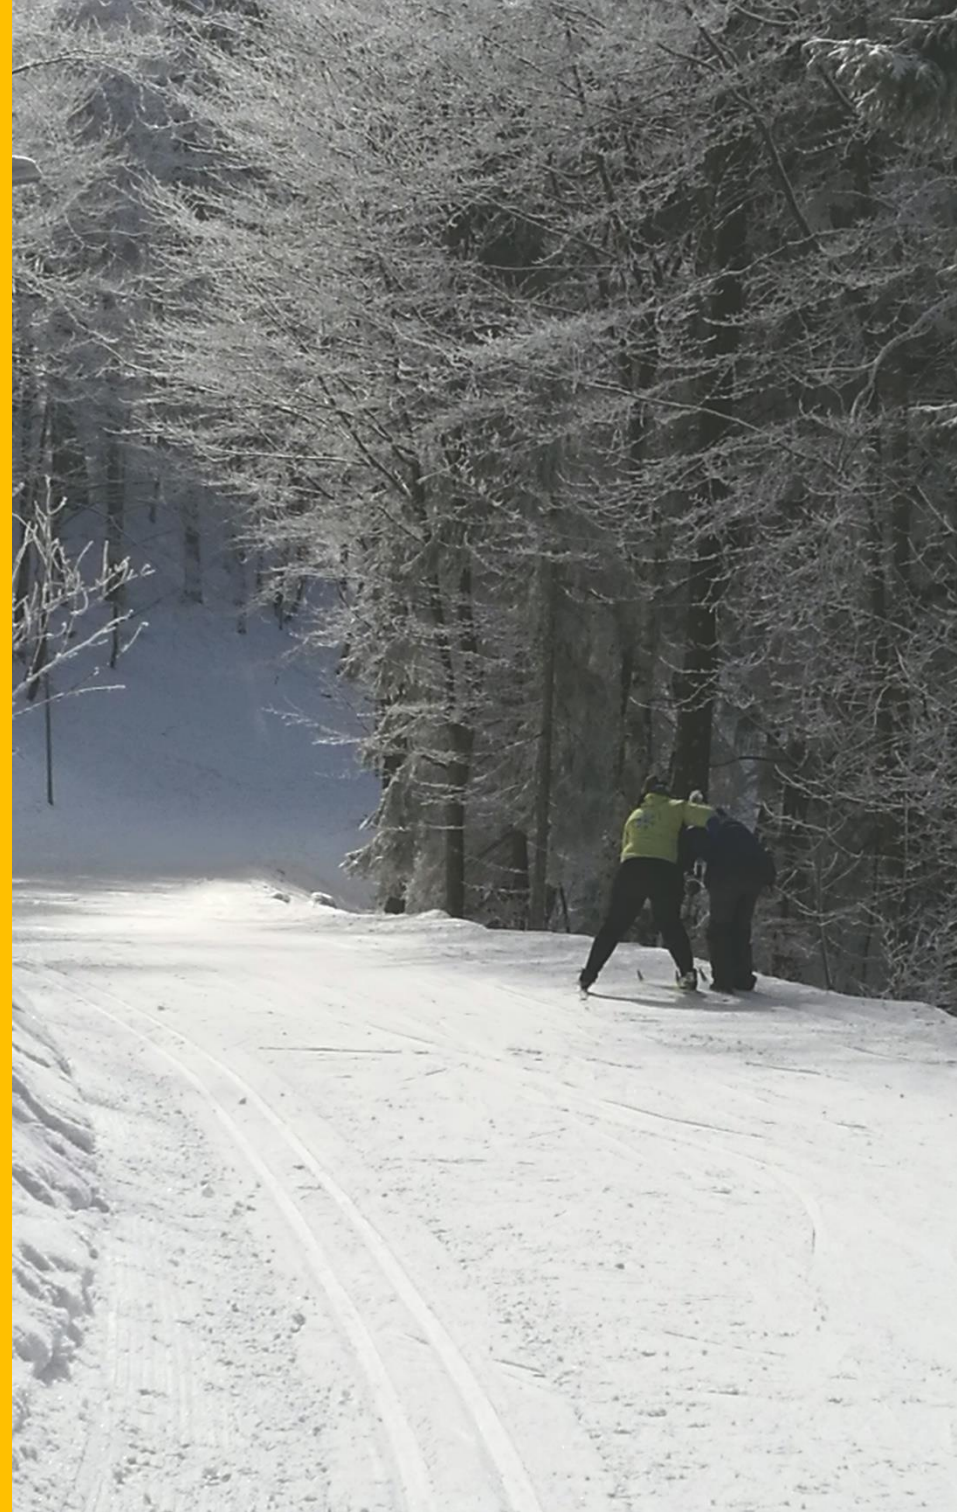

SCI DI FONDO

delle classi Seconde a Zambla

20 febbraio 2018

Anche quest'anno la Scuola Secondaria di Bonate Sotto ha organizzato una giornata sugli sci.

Il 20 febbraio le classi seconde sono andate a Zambla.

Giornata di sole con
tanta neve sulla pista di
fondo tra i boschi, con
maestri di sci preparati.

Sci ai piedi, qualche caduta e pranzo in terrazza.